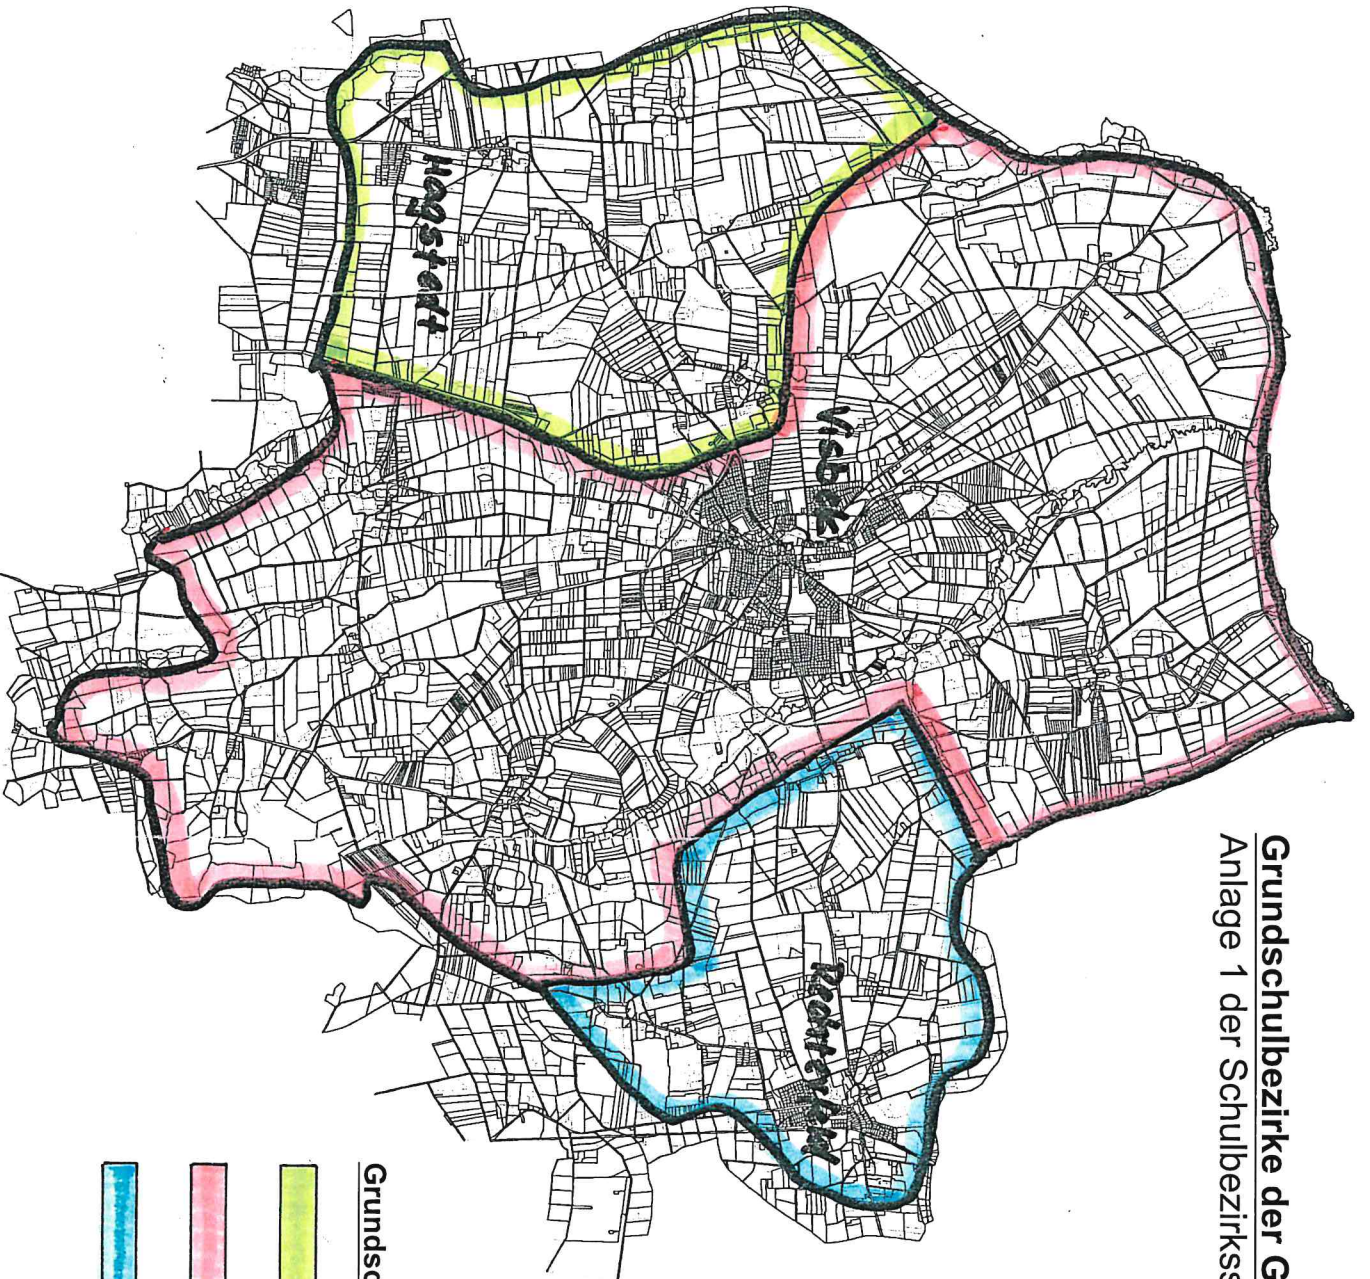

Die Schulbezirke dieser Grundschulen werden hiermit so festgelegt wie sie im Gemeindeplan für das Gemeindegebiet (Anlage 1 – mit farbigen Linien) eingezeichnet sind und im Straßenverzeichnis (Anlage 2) benannt sind.

Die Zuständigkeit dieser drei Schulen erstreckt sich über das gesamte Gemeindegebiet Visbek.

§ 3 Anlagen und Ermächtigung

Anlage 1:

Gemeindeplan (farbige Linien) - Schulbezirke aller Grundschulen (§ 2).

Anlage 2:

- a. offensichtliche Unrichtigkeiten im Straßenverzeichnis,
- b. Umbenennung von Straßen,
- c. Widmung neuer Straßen mit eindeutiger Schulbezirkszuordnung.

§ 4 Inkrafttreten

Diese Satzung tritt mit Wirkung zum 01.01.2024 in Kraft.

Visbek, den 12.03.2024

(Meyer)
Bürgermeister

Grundschulbezirke der Gemeinde Visbek
Anlage 1 der Schulbezirkssatzung - Gemeindeplan

Grundschulbezirke:

-  Grundschule Erte/Hagstedt
-  Grundschule Gerbertschule
-  Grundschule Rechterfeld